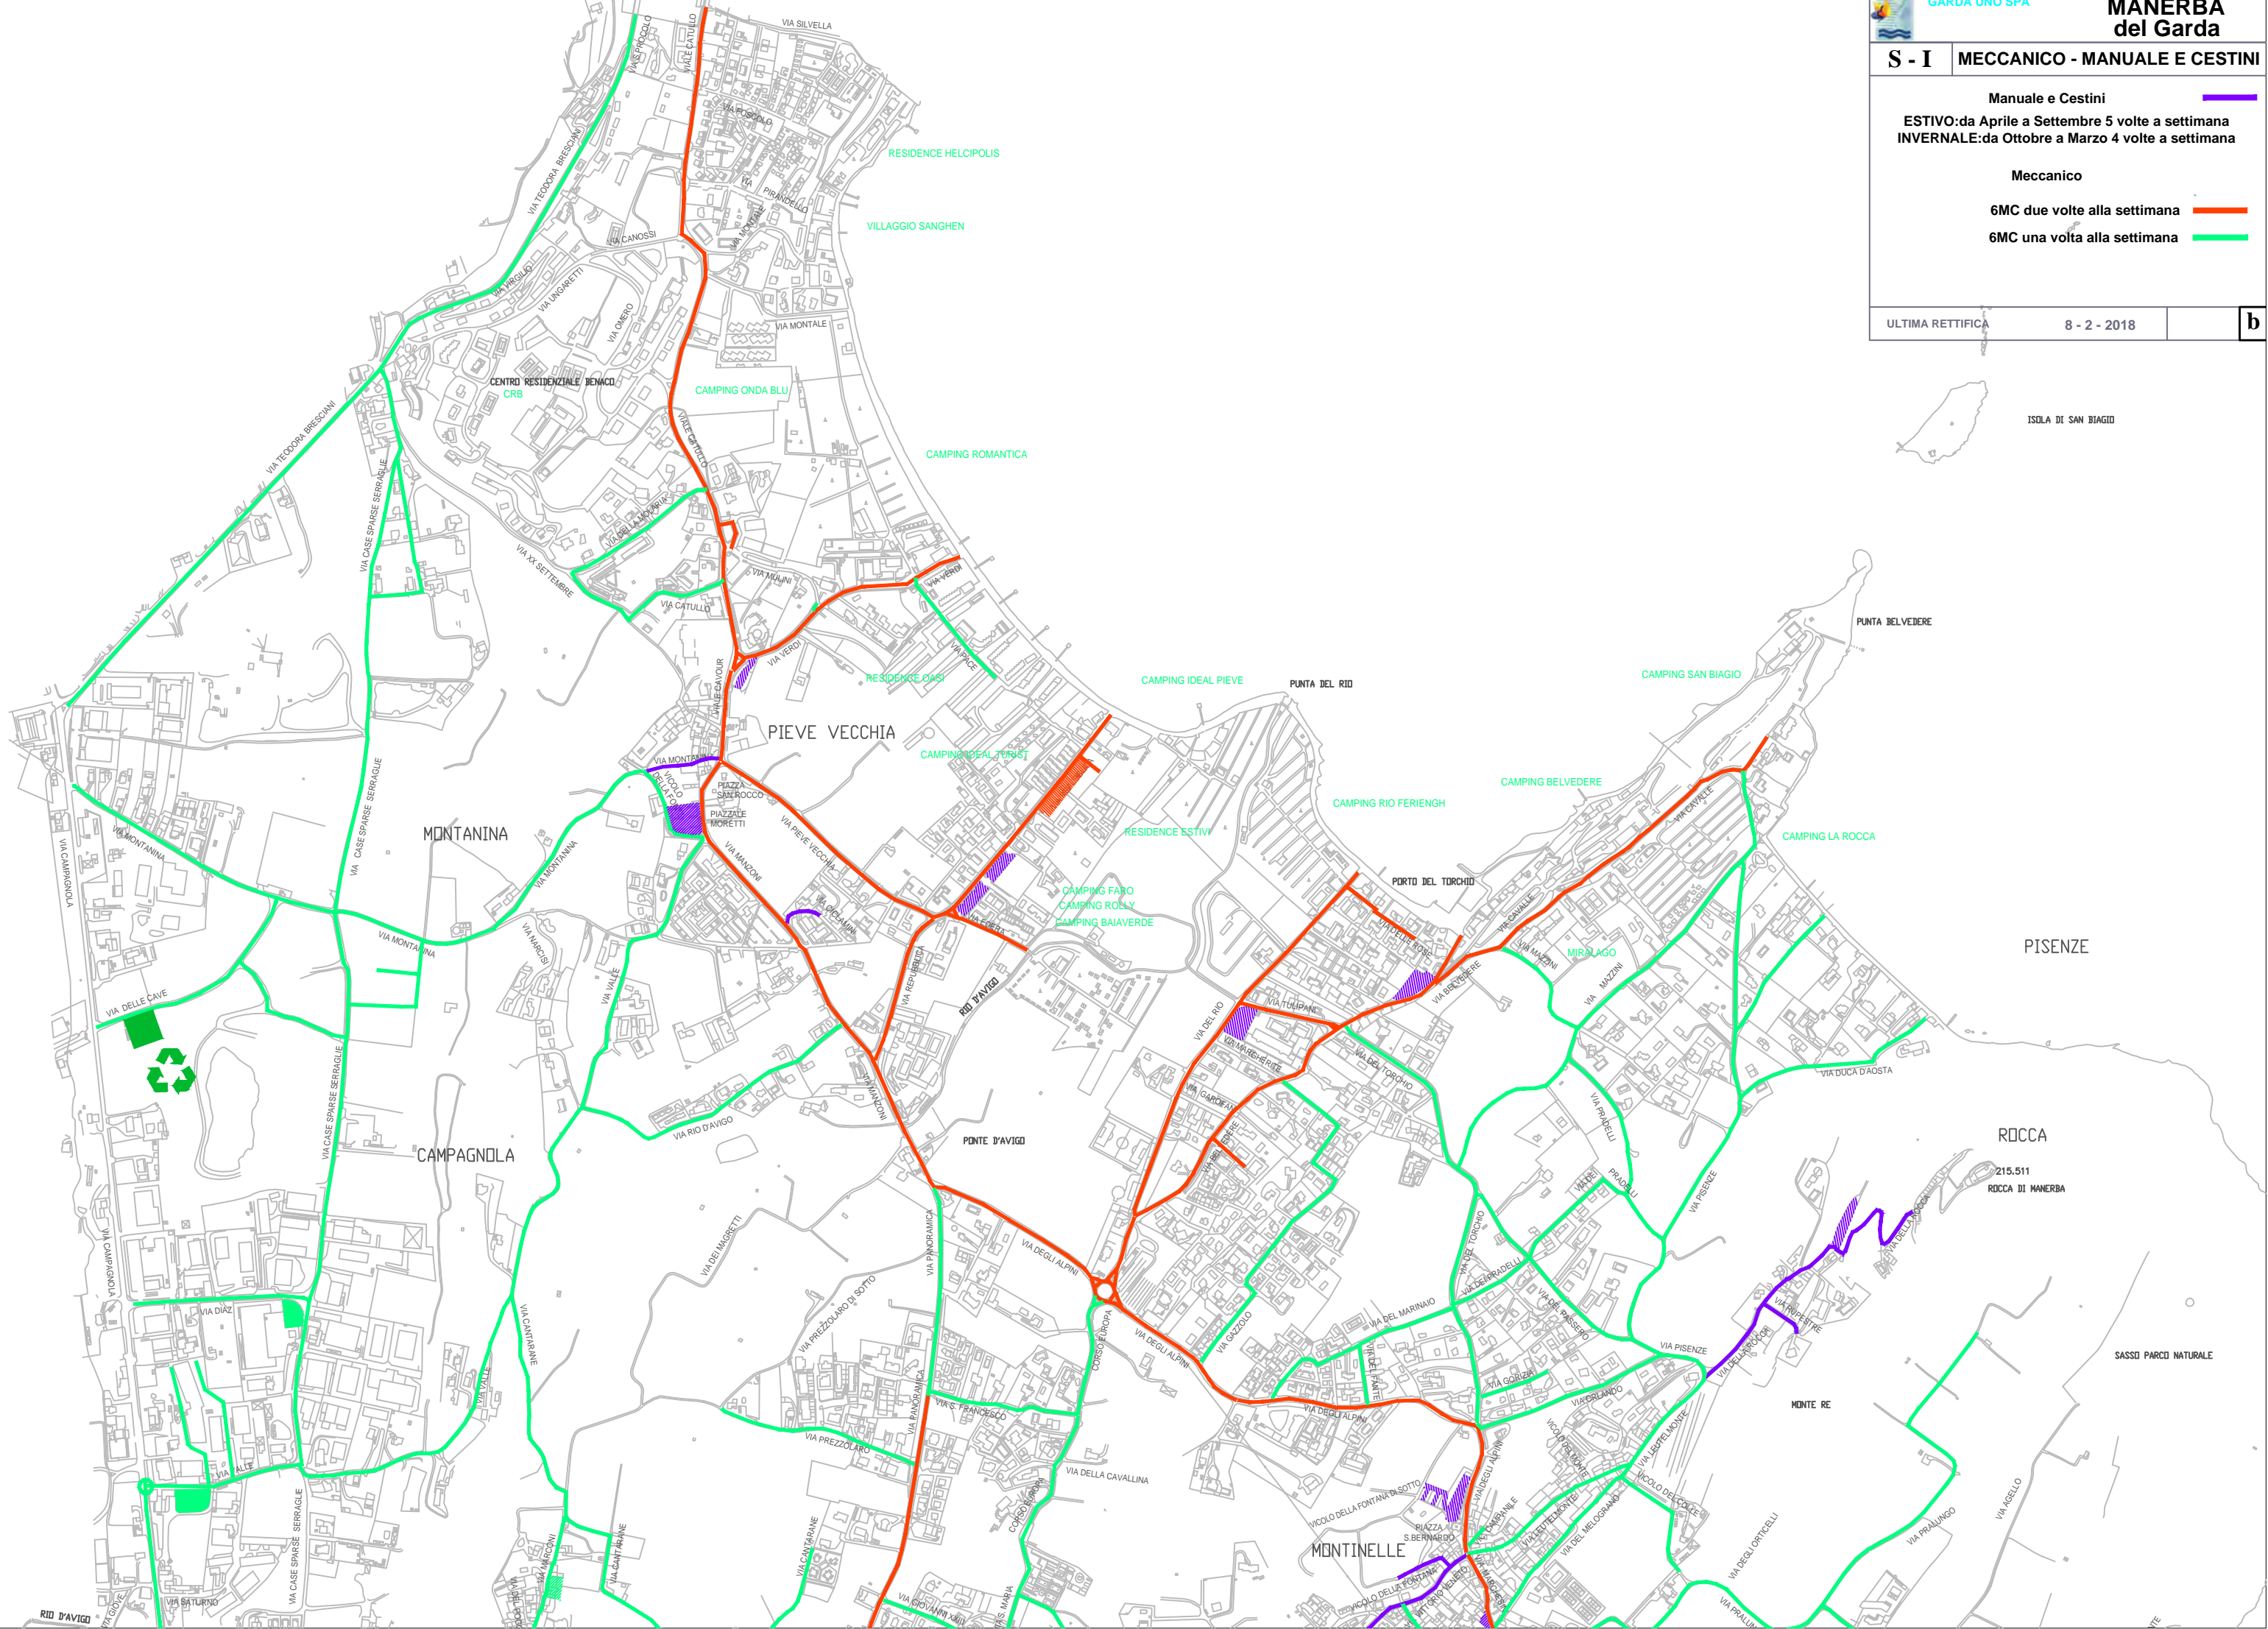

Manuale e Cestini —
ESTIVO: da Aprile a Settembre 5 volte a settimana
INVERNALE: da Ottobre a Marzo 4 volte a settimana

Meccanico
6MC due volte alla settimana —
6MC una volta alla settimana —

PUNTA BELVEDERE

PISENZE

ROCCA

215.511 ROCCA DI MANERBA

SASSO PARCO NATURALE

MONTE RE

VIA AGELLO

VIA PRALUNGO

VIA DEGLI ORTELLI

VIA DELLA CAPELLA

VIA DELLA CAVALLINA

VIA DELLA FONTE

VIA DELLA GAZZOLA

VIA DELLA MARINATA

VIA DELLA PIAZZA

VIA DELLA TORCHIA

VIA DELLA VALLA

VIA DELLA VIGNA

VIA DELLA VILLA

VIA DELLA ZUCCHERA

VIA DELLA ZUCCHERA

VIA DELLA ZUCCHERA