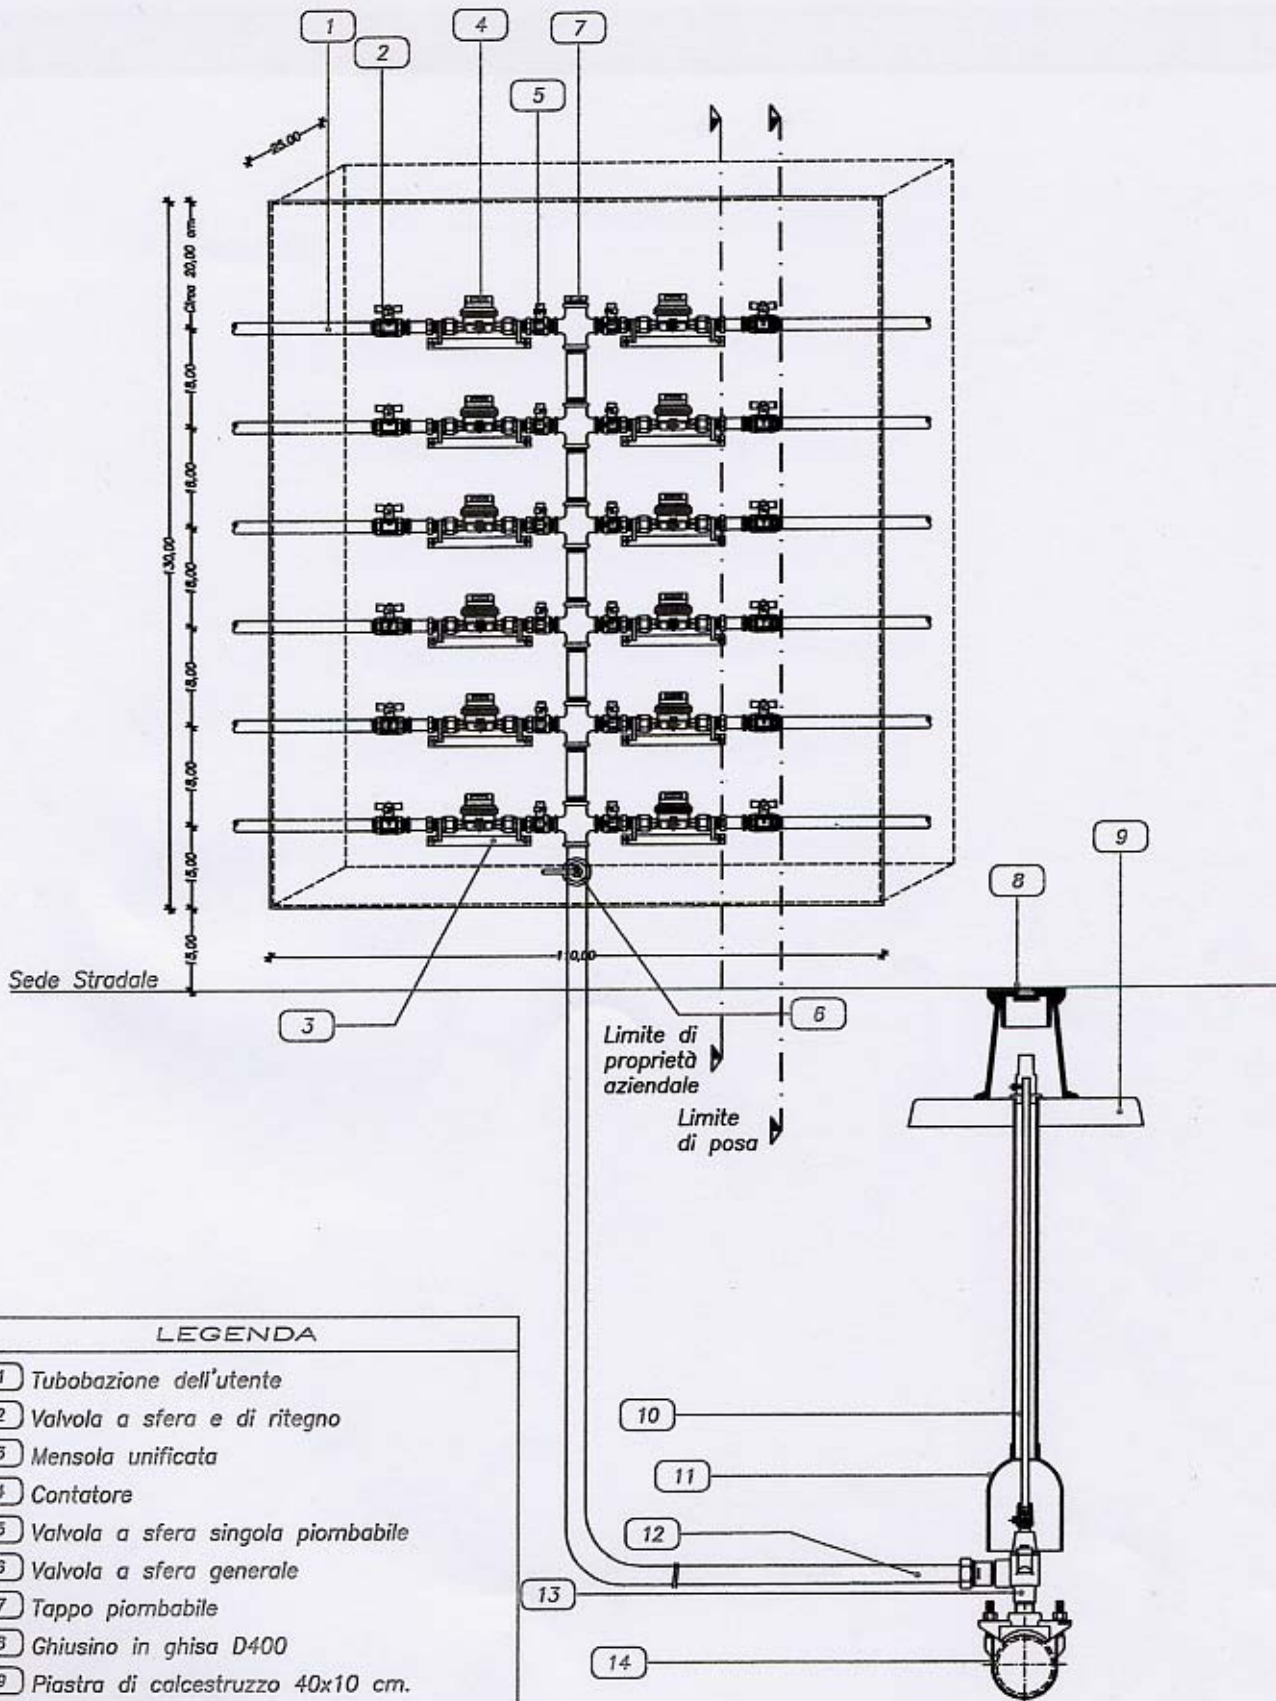

Particolare nicchia n° 12 misuratori da $\frac{1}{2}$ " $\frac{3}{4}$ "

LEGENDA

- 1 Tubobazione dell'utente
- 2 Valvola a sfera e di ritegno
- 3 Mensola unificata
- 4 Contatore
- 5 Valvola a sfera singola piombabile
- 6 Valvola a sfera generale
- 7 Tappo piombabile
- 8 Ghisino in ghisa D400
- 9 Piastra di calcestruzzo 40x10 cm.
- 10 Asta di manovra
- 11 Tubo riparatore \varnothing 40 con campana in PVC
- 12 Tubo Polietilene PN 16/20
- 13 Valvola a TI
- 14 Collare di presa in carico inox