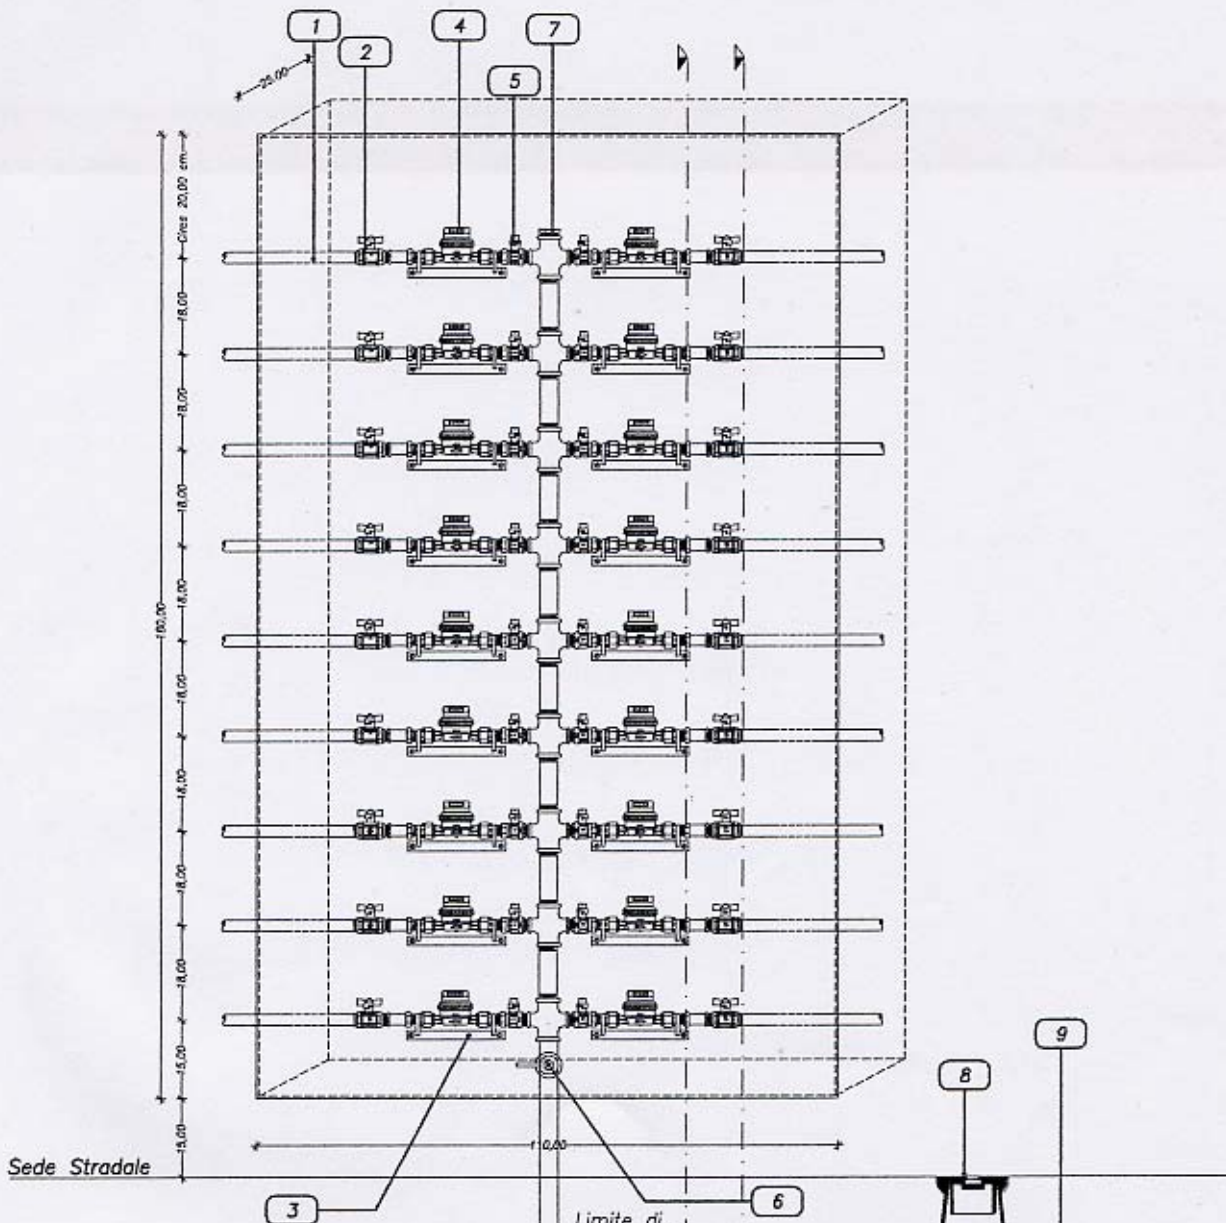

Particolare nicchia n° 18 misuratori da 1/2" 3/4"

LEGENDA	
1	Tubobazione dell'utente
2	Valvola a sfera e di ritegno
3	Mensola unificata
4	Contatore
5	Valvola a sfera singola piombabile
6	Valvola a sfera generale
7	Tappo piombabile
8	Ghiosino in ghisa D400
9	Piastra di calcestruzzo 40x10 cm.
10	Asta di manovra
11	Tubo riparatore \varnothing 40 con campana in PVC
12	Tubo Polietilene PN 16/20
13	Valvola a TI
14	Collare di presa in carico inox