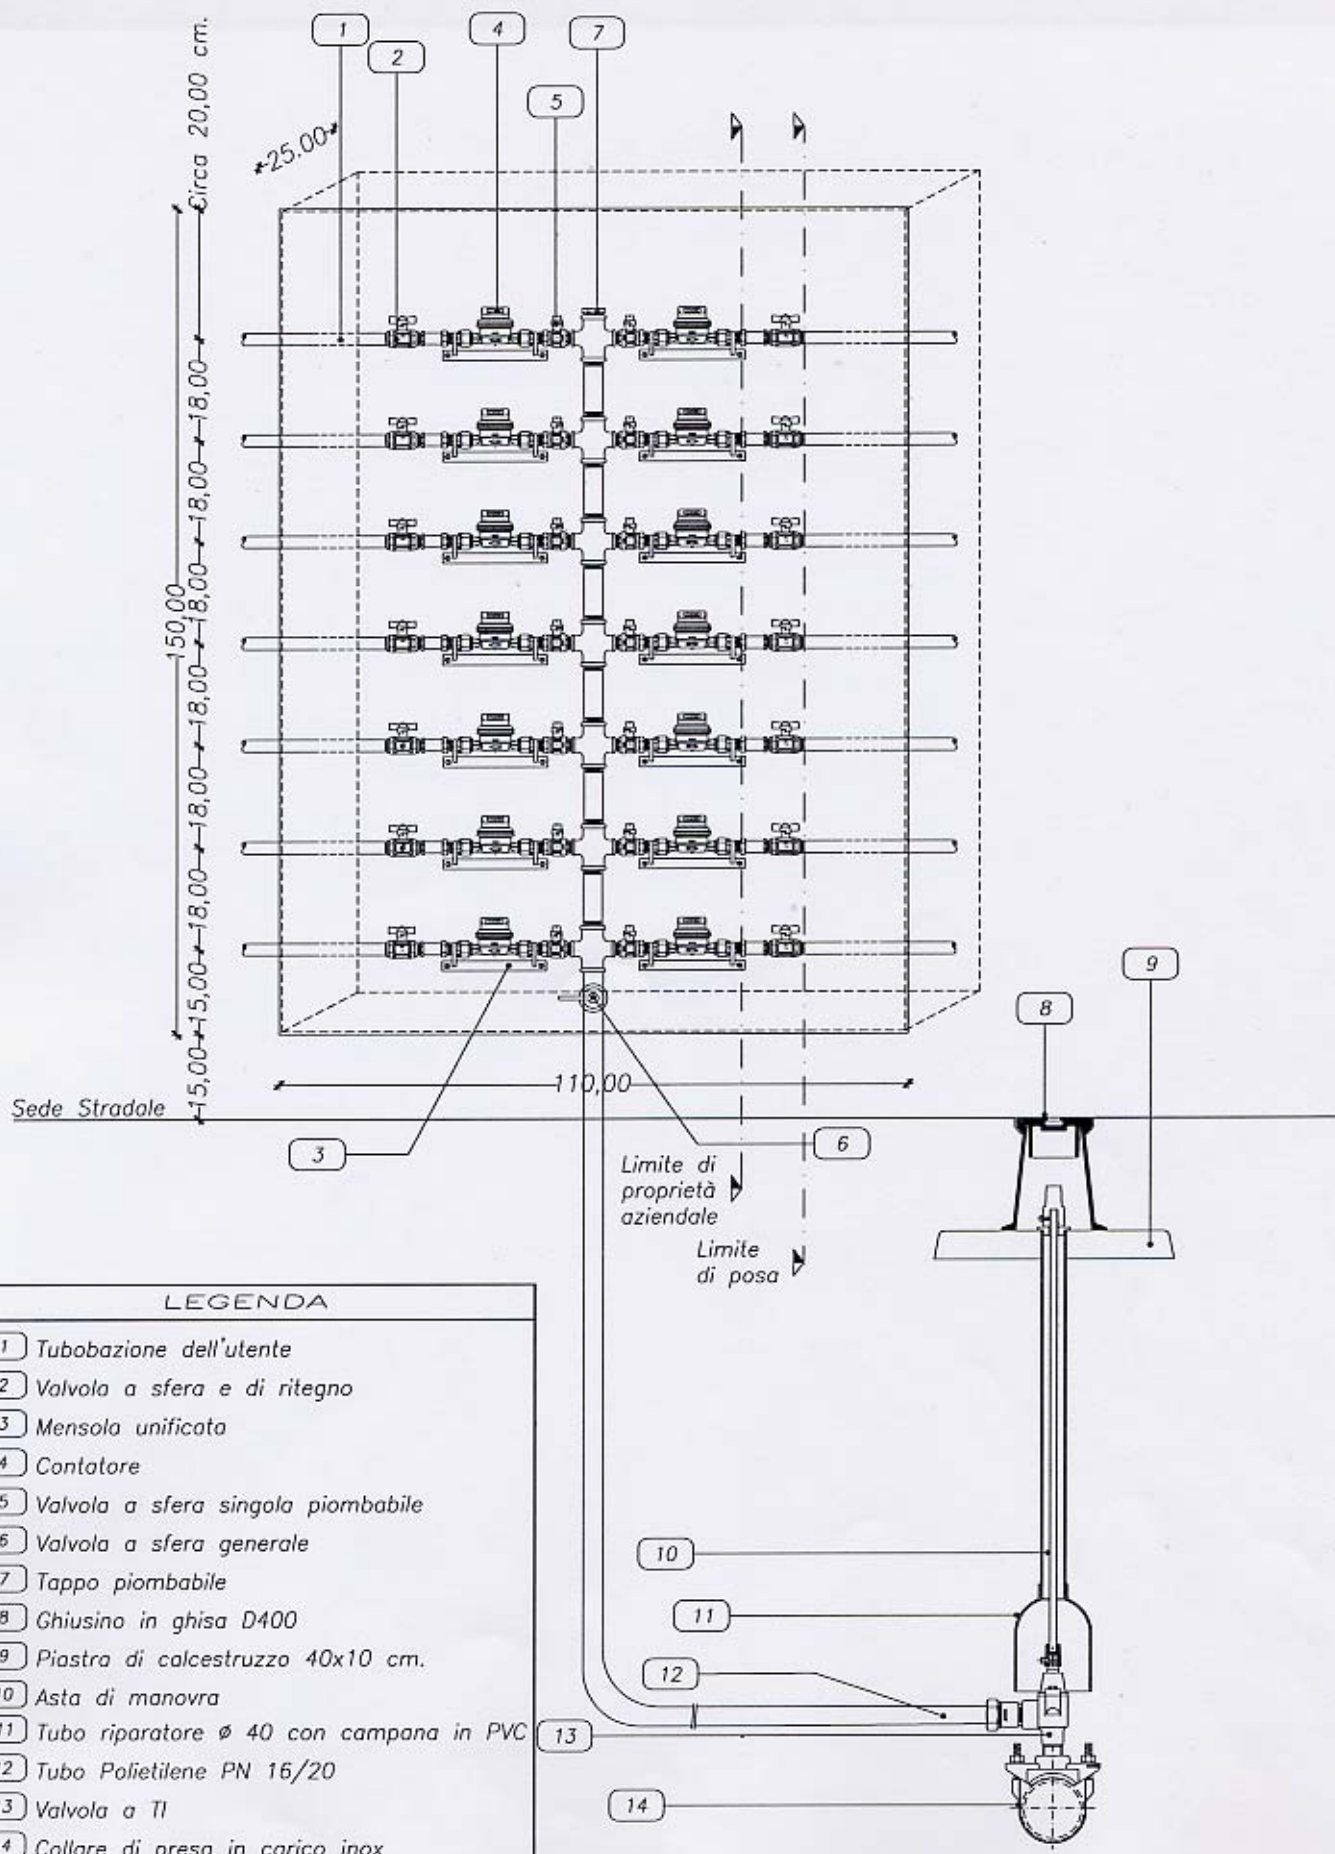

Particolare nicchia n° 14 misuratori da $\frac{1}{2}$ " $\frac{3}{4}$ "

LEGENDA

- 1 Tubobazione dell'utente
- 2 Valvola a sfera e di ritegno
- 3 Mensola unificata
- 4 Contatore
- 5 Valvola a sfera singola piombabile
- 6 Valvola a sfera generale
- 7 Tappo piombabile
- 8 Ghiusino in ghisa D400
- 9 Piastra di calcestruzzo 40x10 cm.
- 10 Asta di manovra
- 11 Tubo riparatore \varnothing 40 con campana in PVC
- 12 Tubo Polietilene PN 16/20
- 13 Valvola a TI
- 14 Collare di presa in carico inox